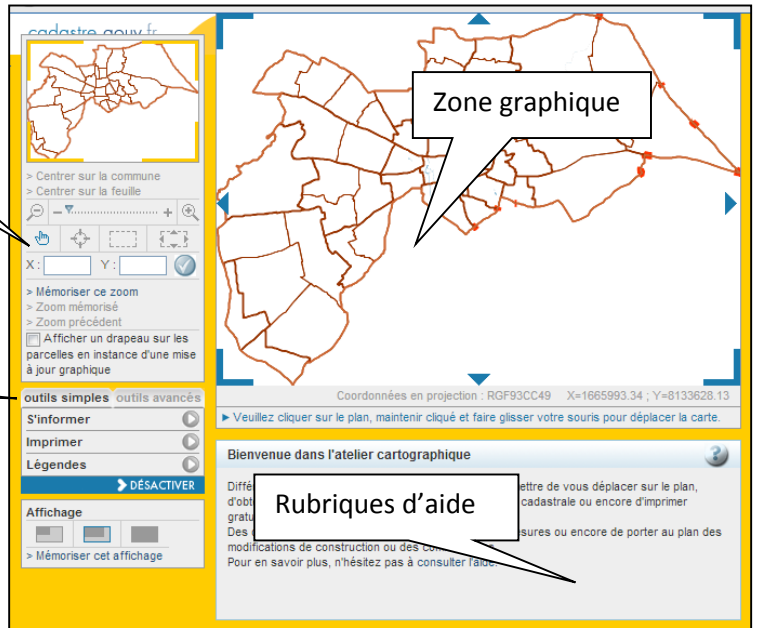

Utilisation du site cadastre.gov

1°) Saisir le nom de la commune ou l'adresse désirée

Ville, Commune
MILLY LA FORET
Code Postale
91450
Département
91-ESSONNE

2°) Sélectionner Vue d'ensemble de la commune

Zone de zoom

Zone graphique

Boite à outils

Outils avancés

Rubriques d'aide

Outils avancés

Imprimer

Mesurer