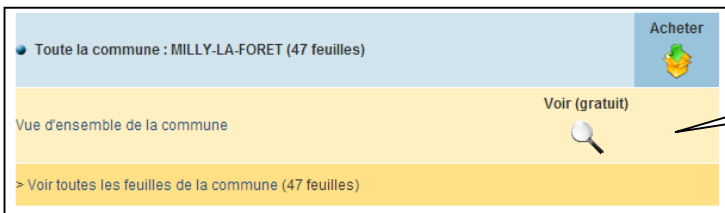

Utilisation du site cadastre.gov

1°) Saisir le nom de la commune ou l'adresse désirée

Ville, Commune
MILLY LA FORET
Code Postale
91450
Département
91-ESSONNE

2°) Sélectionner Vue d'ensemble de la commune

Zone de zoom

Zone graphique

Boite à outils

Outils avancés

Rubriques d'aide

Outils avancés

Imprimer

Mesurer