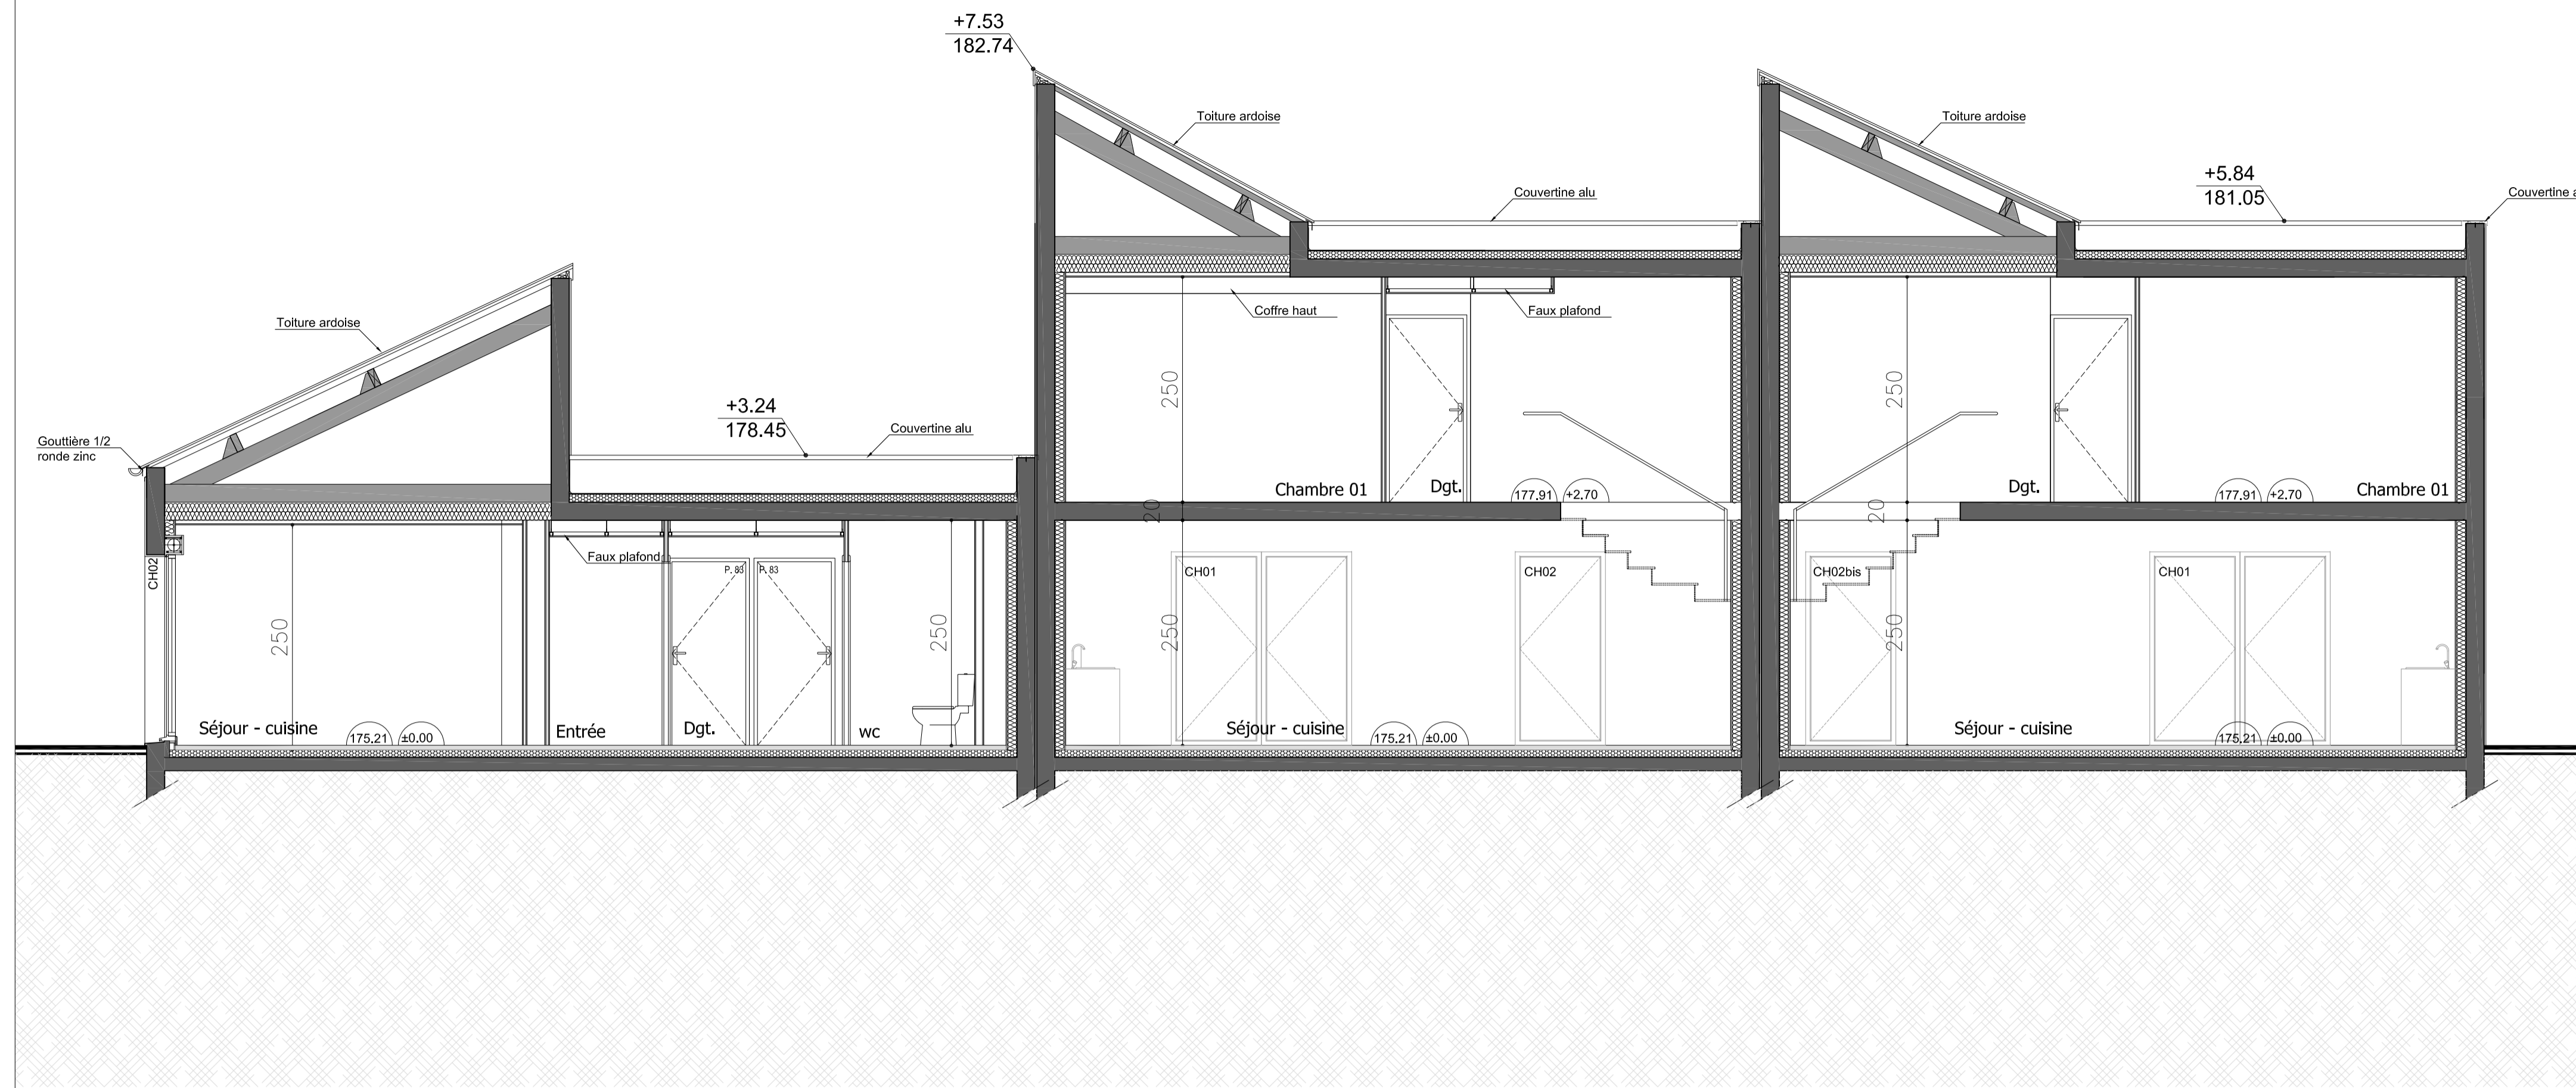

Coupe AA

Coupe CC

Coupe BB

Construction de 3 pavillons
Commune de LANRODEC - Lotissement PARK AN TRAOU

Maître d'Ouvrage:
Côtes d'Armor Habitat
 6 rue des Lys
 BP 55
 22440 PLOUFRAGAN
 T: 02 96 94 12 41 - F: 02 96 78 25 91
 cotesdamorhabitat@wanadoo.fr