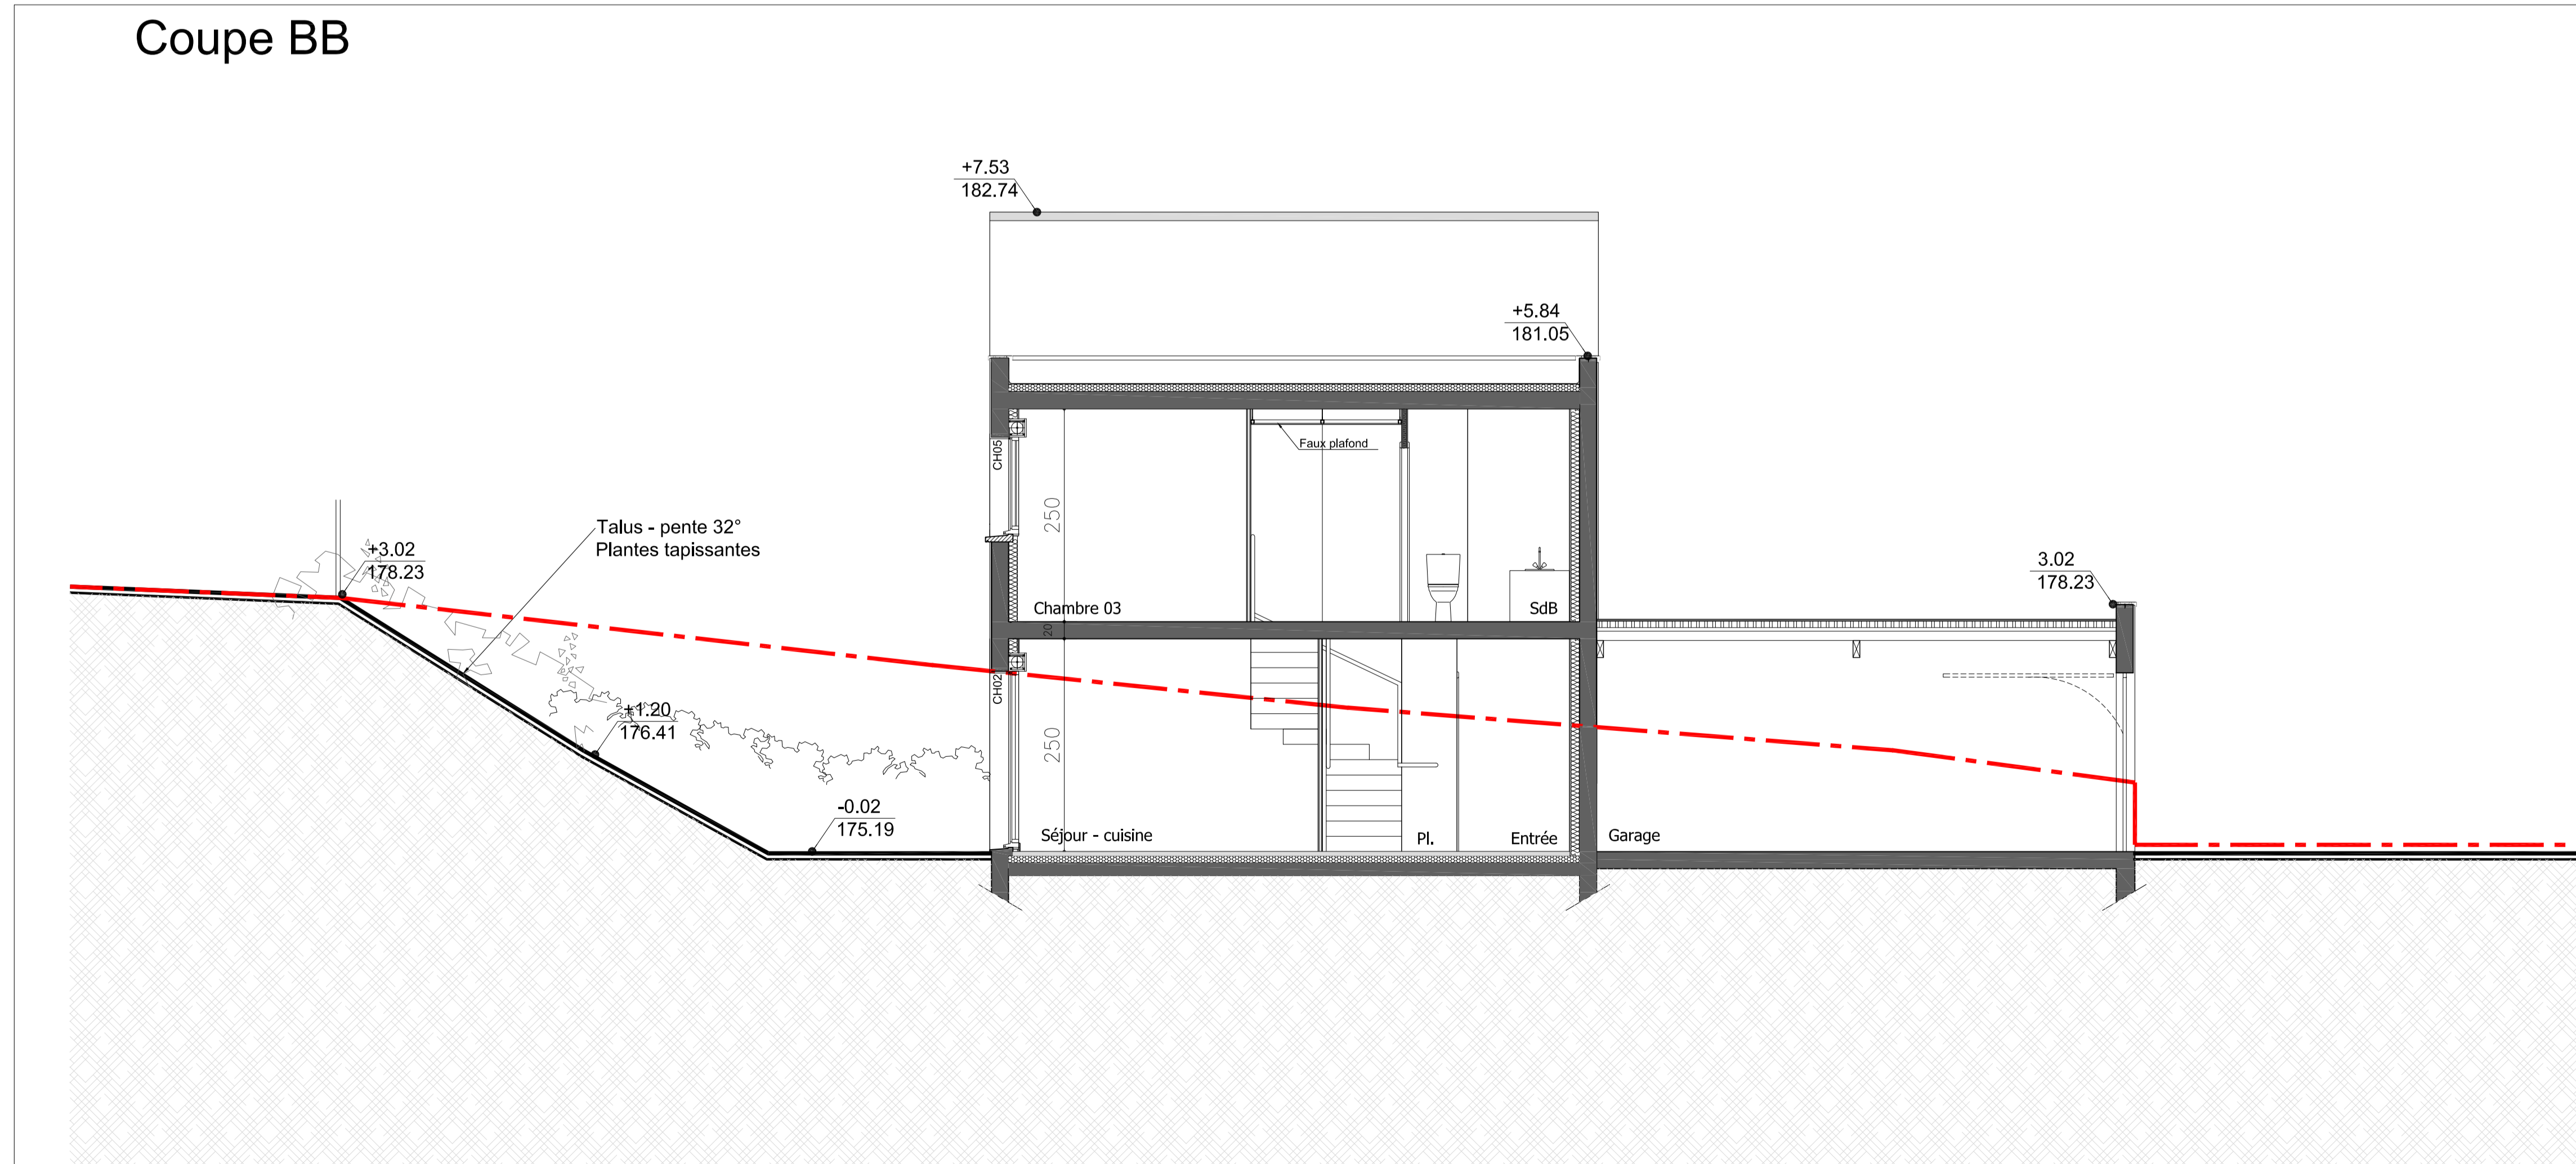

Coupe AA

Coupe CC

Coupe BB

Construction de 3 pavillons
Commune de LANRODEC - Lotissement PARK AN TRAOU

Maître d'Ouvrage:
Côtes d'Armor Habitat
 6 rue des Lys
 BP 55
 22440 PLOUFRAGAN
 T: 02 96 94 12 41 - F: 02 96 78 25 91
 cotesdamorhabitat@wanadoo.fr

Date: 20 décembre 2013
Echelle: 1/50

D.C.E.		
Coupes		
Indice	Date	Observations
A		
B		
C		
D		
E		
F		
G		
H		
I		
J		
K		
L		
M		
N		
O		