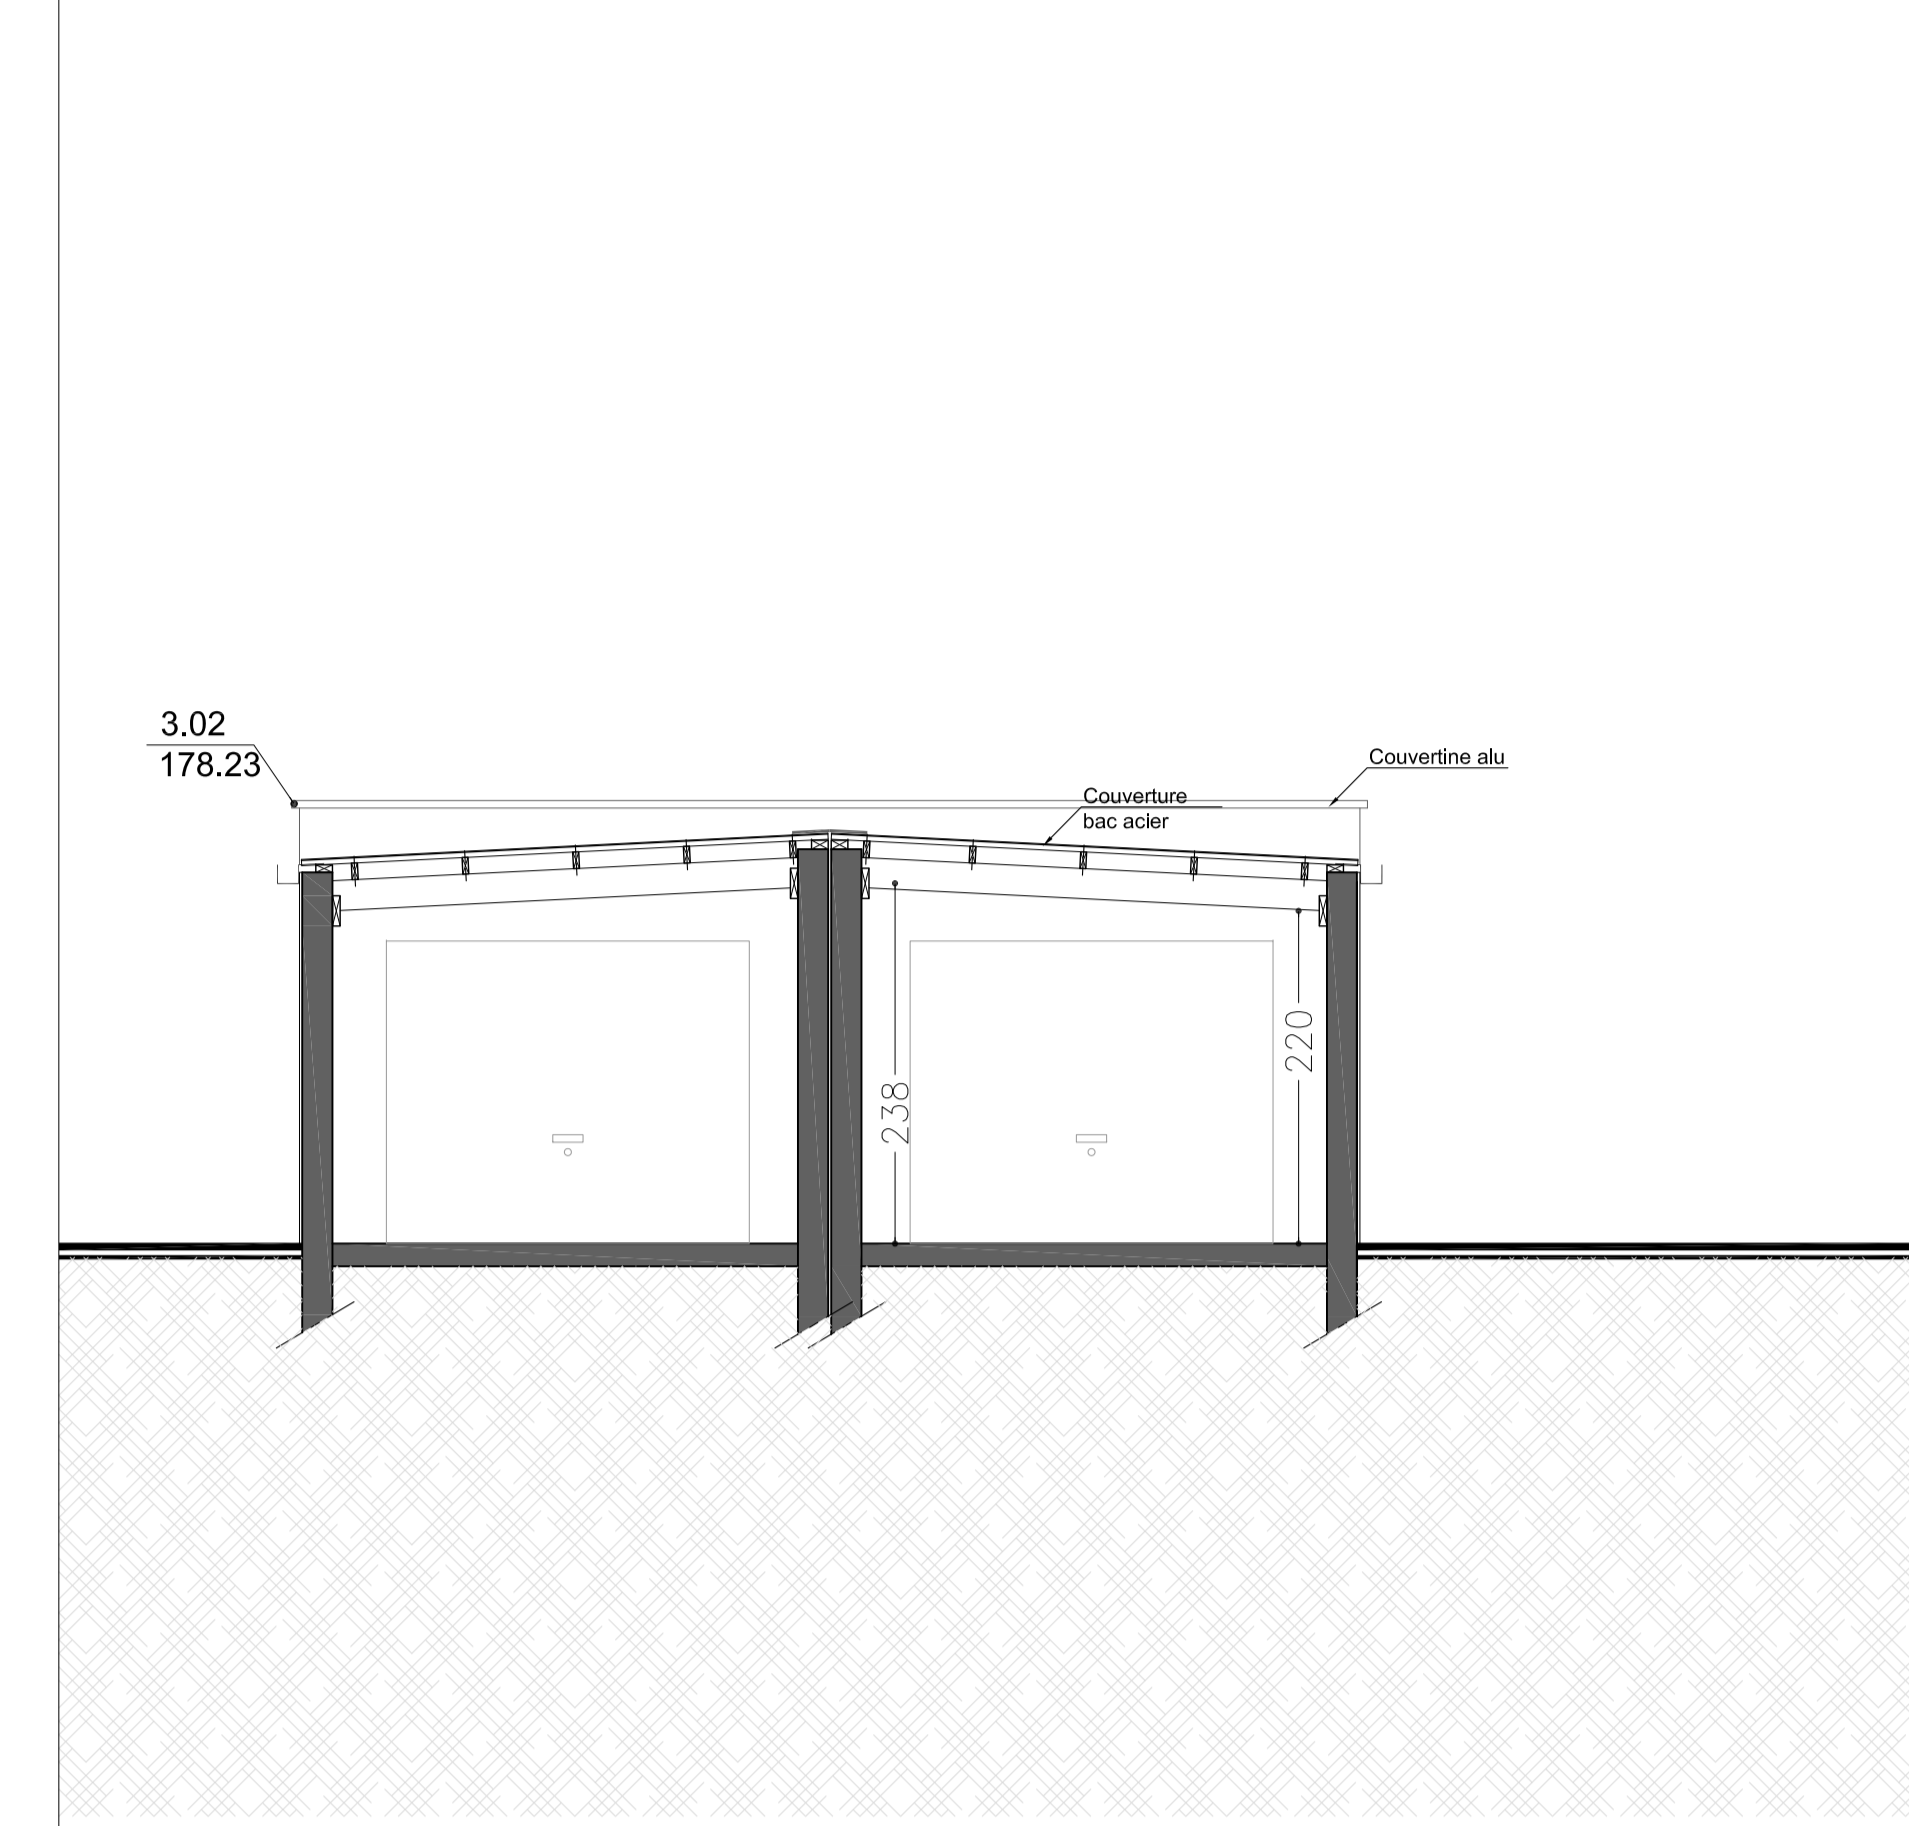

Coupe AA

Coupe CC

Coupe BB

Construction de 3 pavillons
Commune de LANRODEC - Lotissement PARK AN TRAOU

Maître d'Ouvrage:
Côtes d'Armor Habitat
 6 rue des Lys
 BP 55
 22440 PLOUFRAGAN
 T: 02 96 94 12 41 - F: 02 96 78 25 91
 cotesdamorhabitat@wanadoo.fr

Date: 20 décembre 2013
Echelle: 1/50

D.C.E.		
Coupes		
Indice	Date	Observations
A		
B		
C		
D		
E		
F		
G		
H		
I		
J		
K		
L		
M		
N		
O		