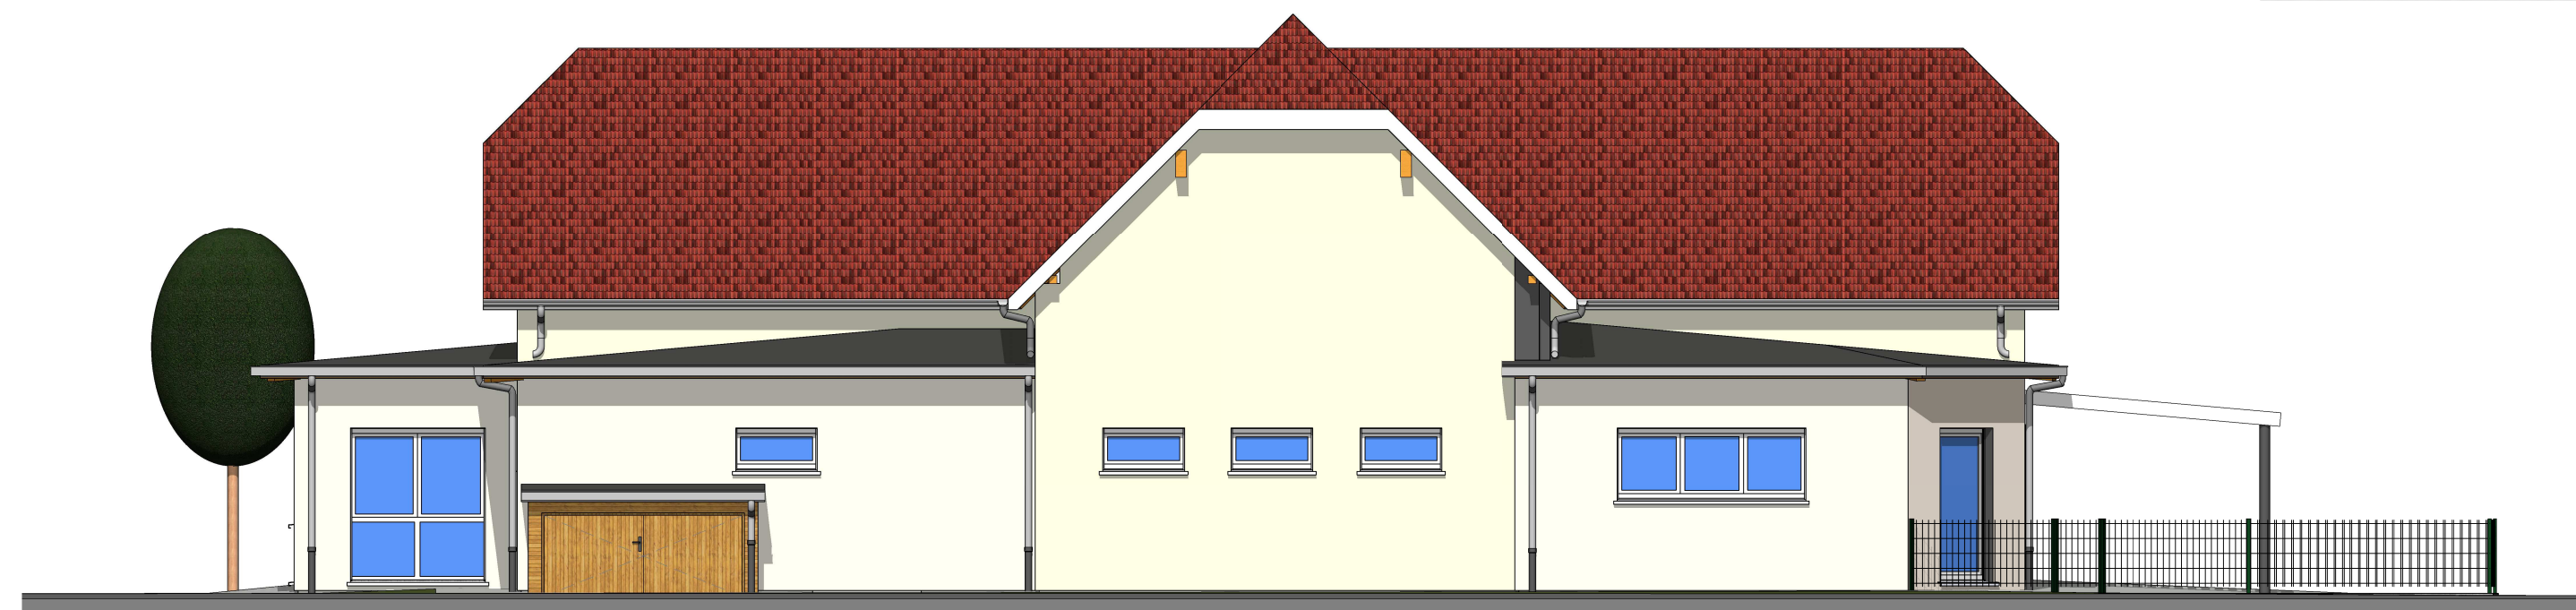

Façade Nord