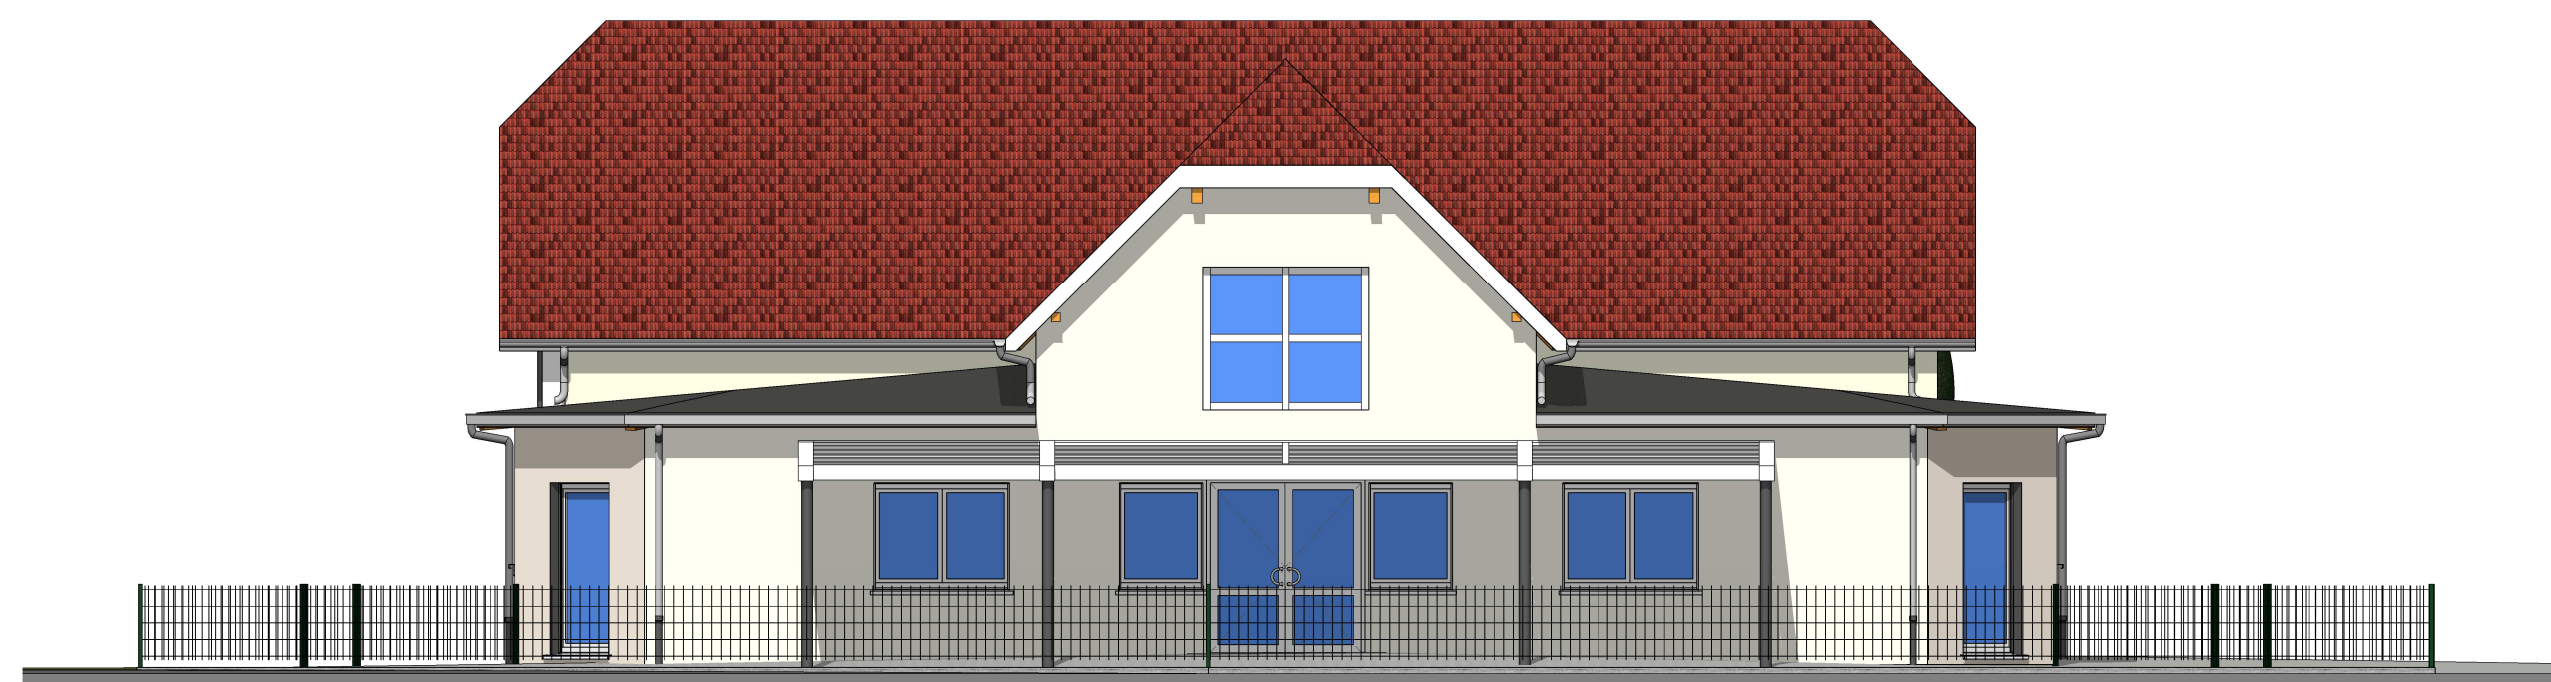

Façade Ouest