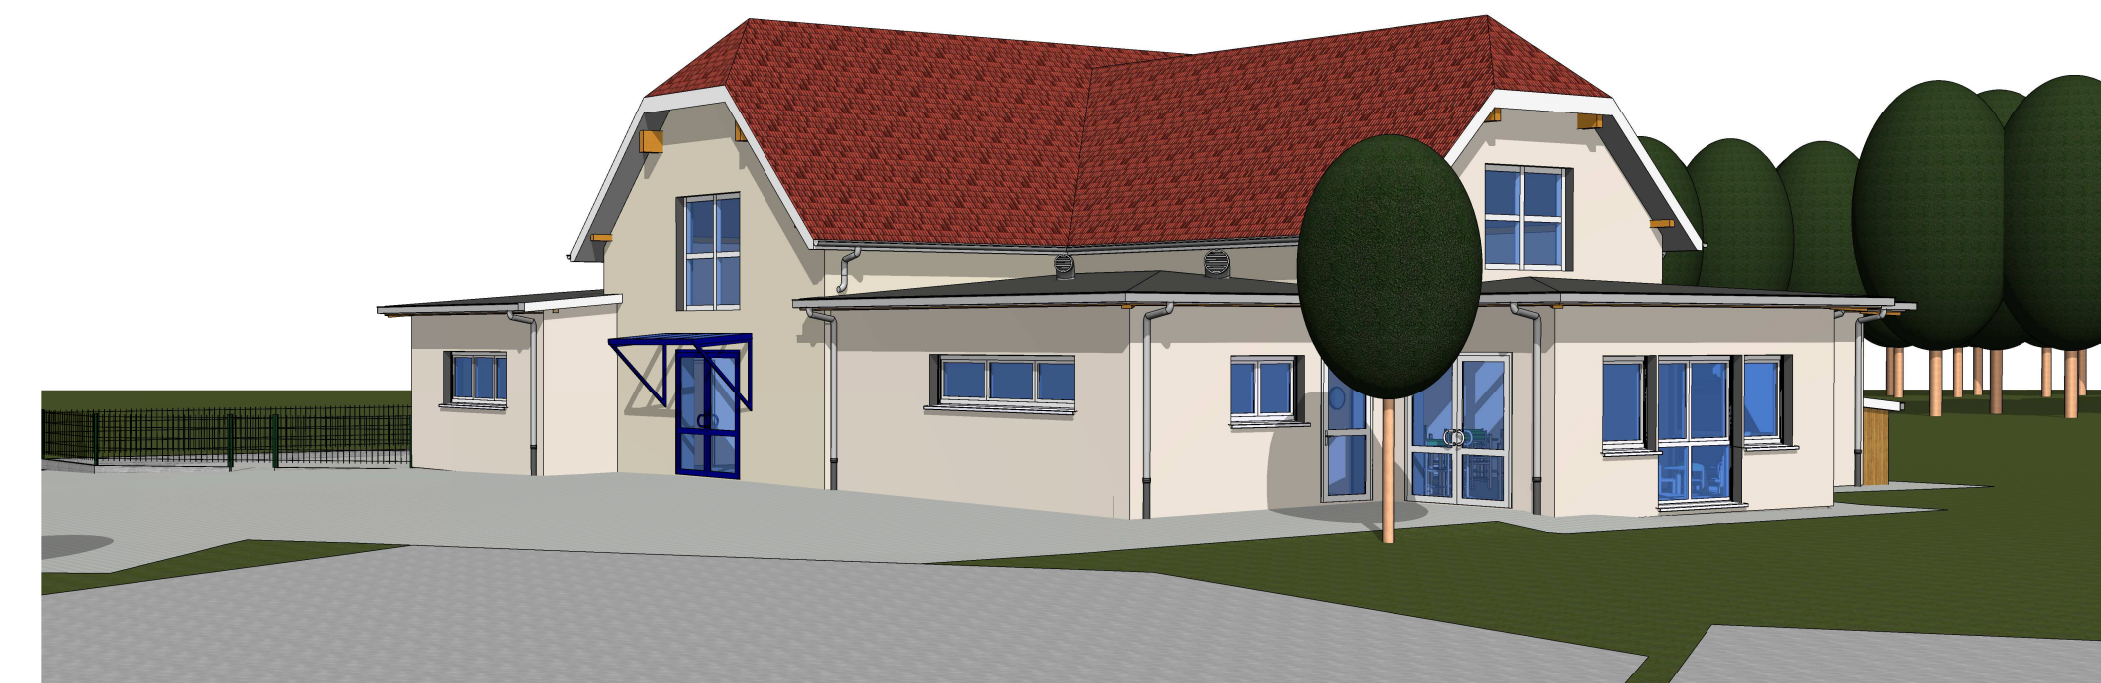

Façade Nord