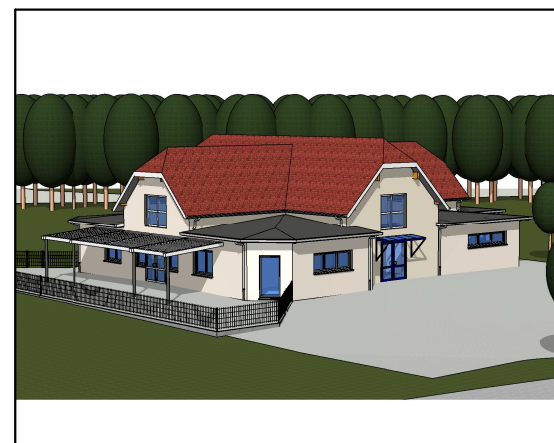

**Projet de Construction d'une structure
"Périscolaire" pour 35 enfants**

Maitre de l'Ouvrage :

Communauté de Communes de la
Plaine de la Sauer et du Seltzbach
3, rue Principale
67930 BEINHEIM

Adresse du chantier :

Rue du Stade
67470 NIEDERROEDERN

**Alsace Nord
Architecture**

97, rue Principale
67160 SCHLEITHAL

Tél. : 03.88.94.32.00
Fax : 03.88.94.39.48

P.E.O.

18/09/13 Indice : 2

8

Façade Est
Façade Nord

Ech. : 1/100
Ech. : 1/100