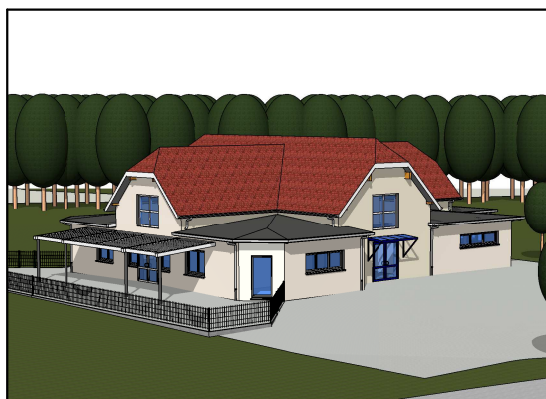

Projet de Construction d'une structure "Périscolaire" pour 35 enfants

Maitre de l'Ouvrage :

Communauté de Communes de la
Plaine de la Sauer et du Seltzbach
3, rue Principale
67930 BEINHEIM

Adresse du chantier :

Rue du Stade
67470 NIEDERROEDERN

Alsace Nord
Architecture

97, rue Principale
67160 SCHLEITHAL

Tél. : 03.88.94.32.00
Fax : 03.88.94.39.48

P.E.O.

18/09/13 Indice : 2

7

Façade Sud Ech. : 1/100
Façade Ouest Ech. : 1/100